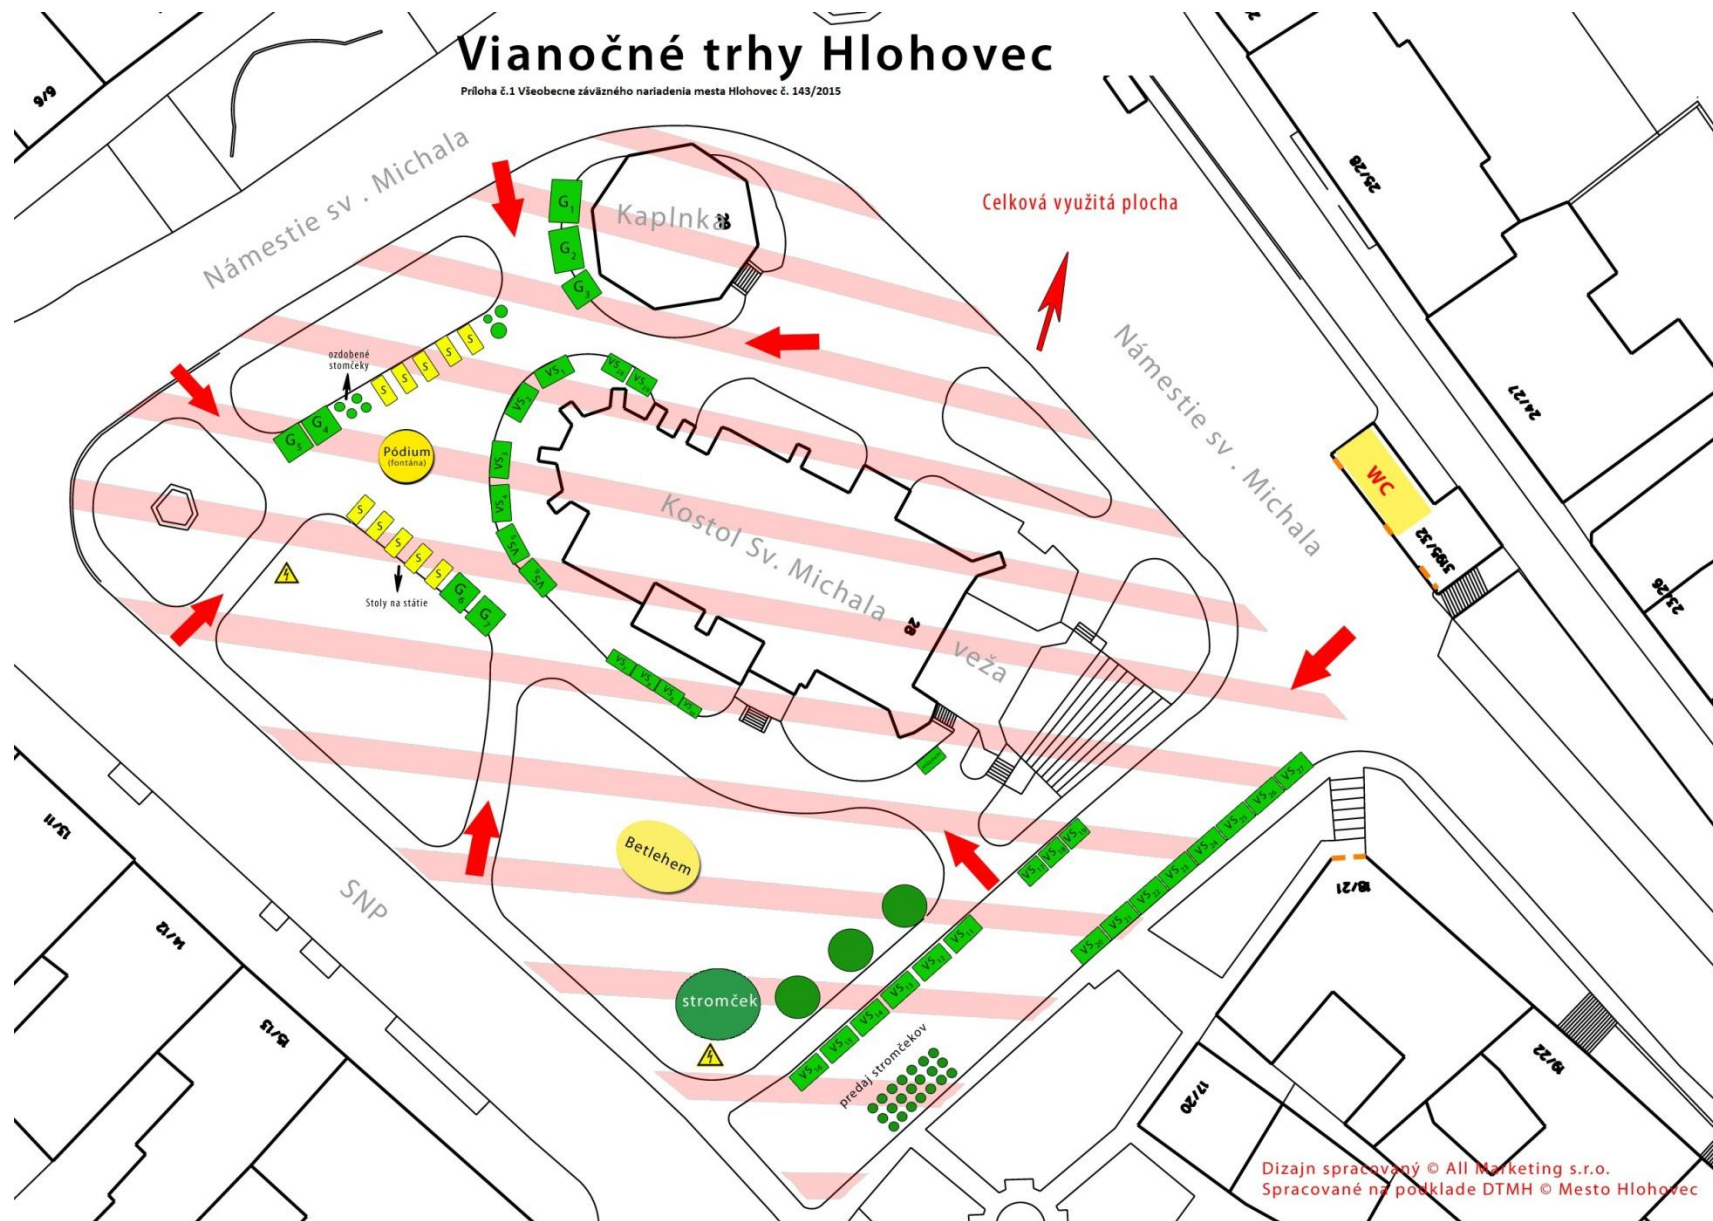

Vianočné trhy Hlohovec

Celková využitá plocha

Dizajn spracovaný © All Marketing s.r.o.
Spracované na podklade DTMH © Mesto Hlohovec