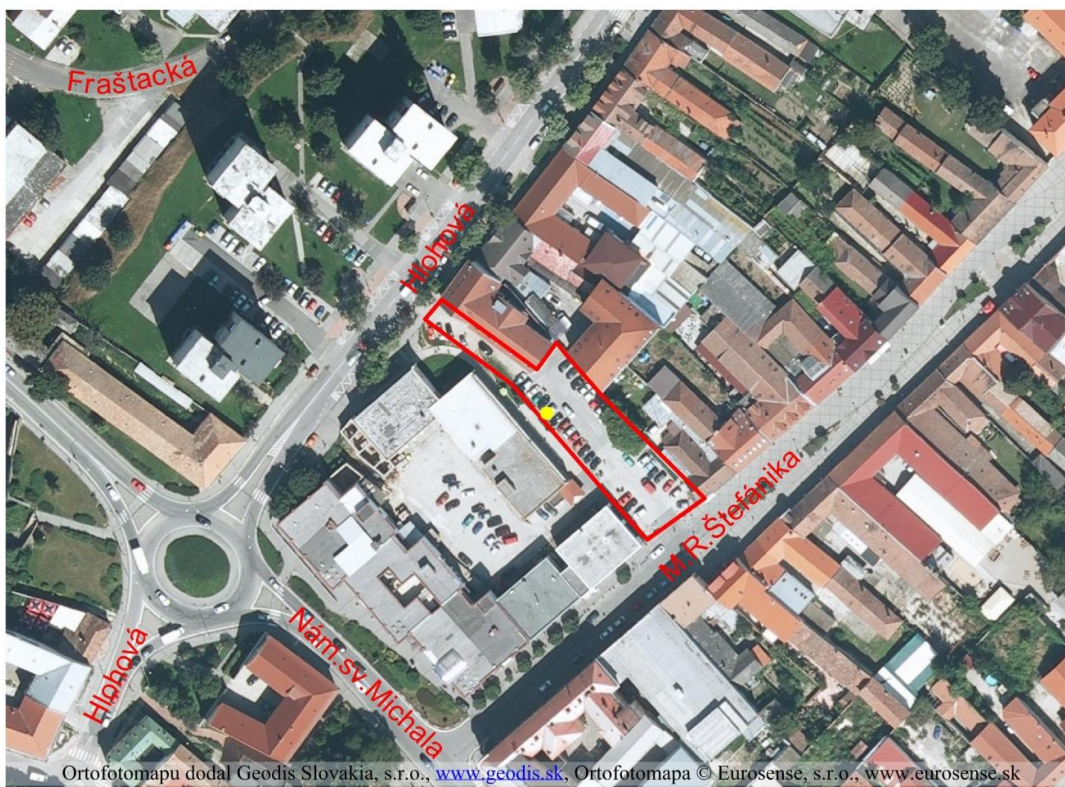

Príloha č. 1 k Dodatku č. 2 k všeobecne záväznému nariadeniu mesta Hlohovec č. 139/2013 o dočasnom parkovaní motor. vozidiel na vymedzenom území mesta Hlohovec

Zóna A

Zóna B